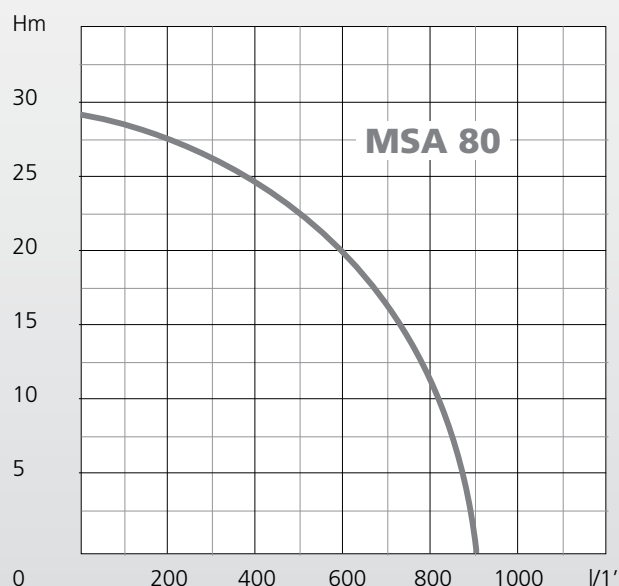

MOTOPOMPA A BENZINA - 4 TEMPI

Motopompa autoadescante portatile, particolarmente adatta per l'approvvigionamento e la distribuzione di acque pulite e chiare in agricoltura e in giardino dove non è possibile un collegamento elettrico.

Aspirazione mandata Suction delivery	Giri / min r.p.m.	Portata max. Delivery max.	Prevalenza max. Head max.	Altezza aspirazione Suction depth	Potenza motore Motor power	Capacità serbatoio Tank Capacity	Avviamento Start system	Dimensioni Dimensions	Peso Weight
mm	r.p.m.	l/1'	m	m	hp	lt	type	mm	kg
80 (3")	3600	900	29	7	6,5 (G 200)	3,6	manuale recoil	550 x 430 x 470	28